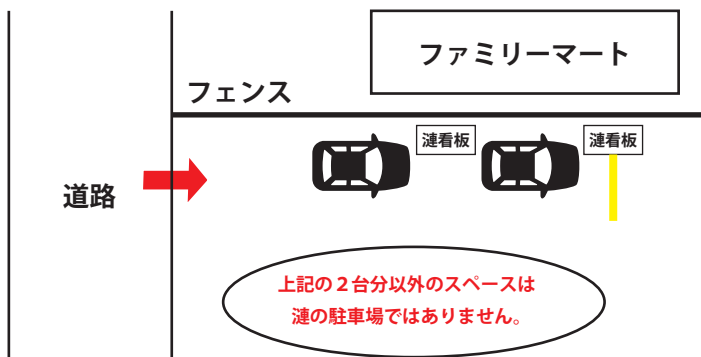

【必ずご確認ください】 宿泊者様専用駐車場ののご案内

当ホテルより徒歩1分「ファミリーマート淡路岩屋店」の隣に専用駐車場をご用意しております。

◀ 真上から見た平面図

お借りしている駐車スペースの為
ロープや白線等による仕切りを設置できず
大変恐縮でございますが事故防止の為
駐車方法のご協力をお願い申し上げます。